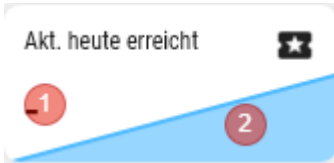

KPI Aktivitäten

Erreicht/Nicht Erreicht Quote

1. Der Wert zeigt den heutigen Tag
2. Der Chart zeigt die letzten 30 Tage, aber nur die Tage an denen es mindestens eine entsprechende Aktivität gibt.

Revision #4